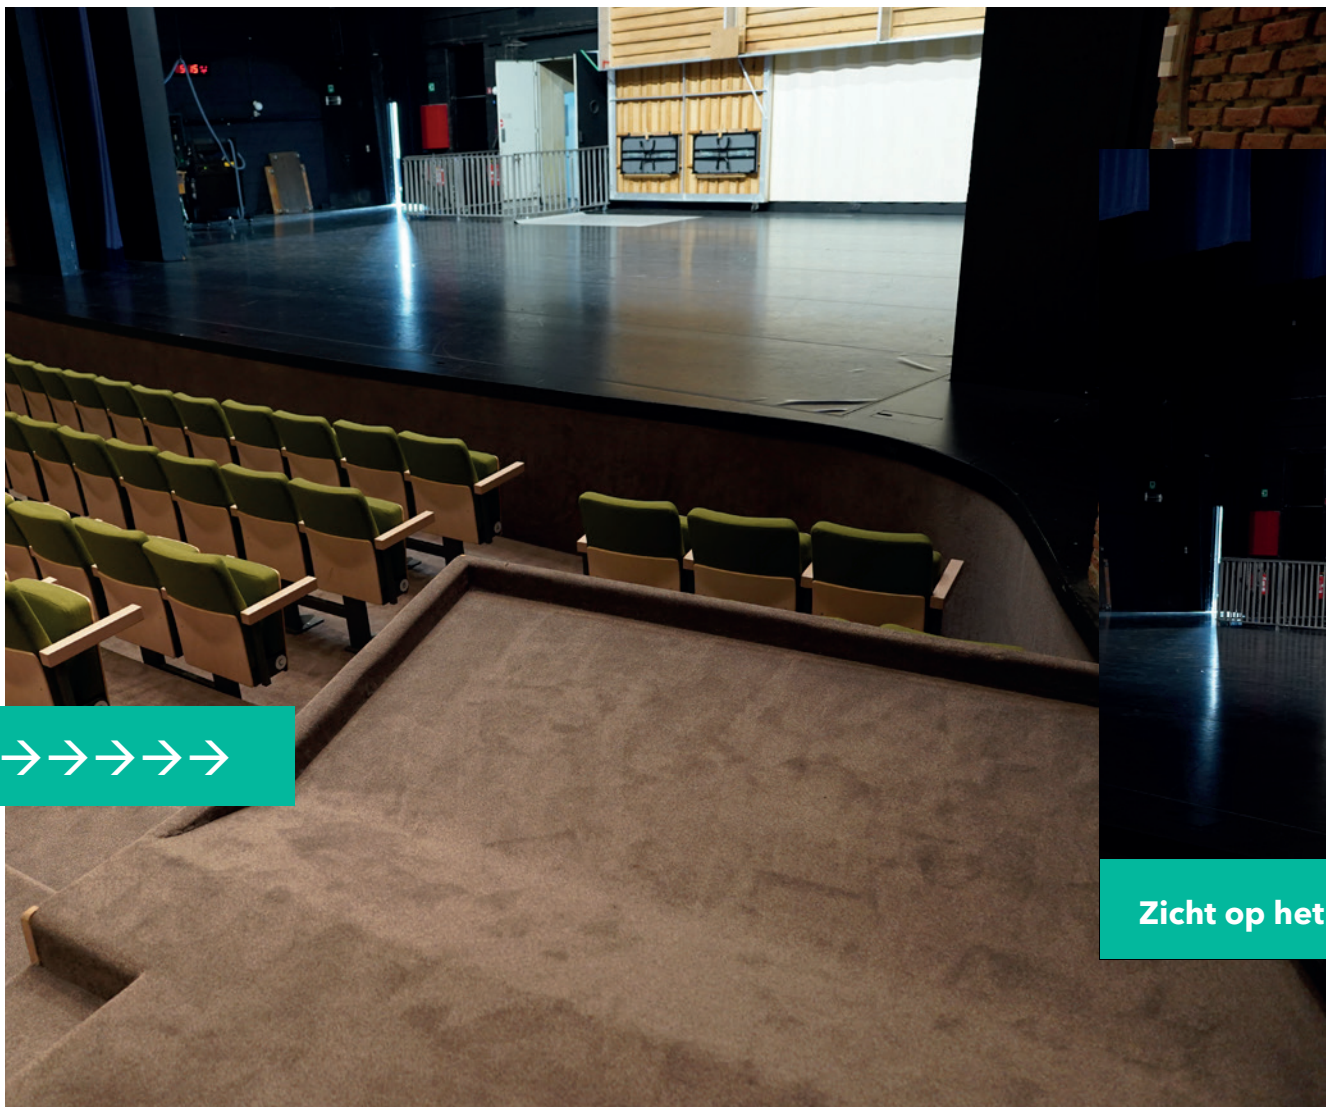

visuele voorbereiding

Préparation visuelle // Visual preparation

CC DE 
SCHAKEL

2024
25

Ingang // Entrée // Entrance

naar wc // aux toilettes // to the restroom →

Benedenverdieping richting wc // Rez-de-chaussée direction toilettes // Ground floor towards the restroom

Onthaalbalie // Réception // Reception desk

Ingang oneven
Entrée impair
Odd entrance
↓

Ingang even
Entrée pair
Even entrance
↓

Rolstoelplaats even // Emplacement pour fauteuil roulant pair // Even-numbered wheelchair space

Zicht op het podium // Vue sur la scène // View of the stage

Rolstoelplaats oneven // Emplacement pour fauteuil roulant impair // Odd-numbered wheelchair space

Zicht op het podium // Vue sur la scène // View of the stage