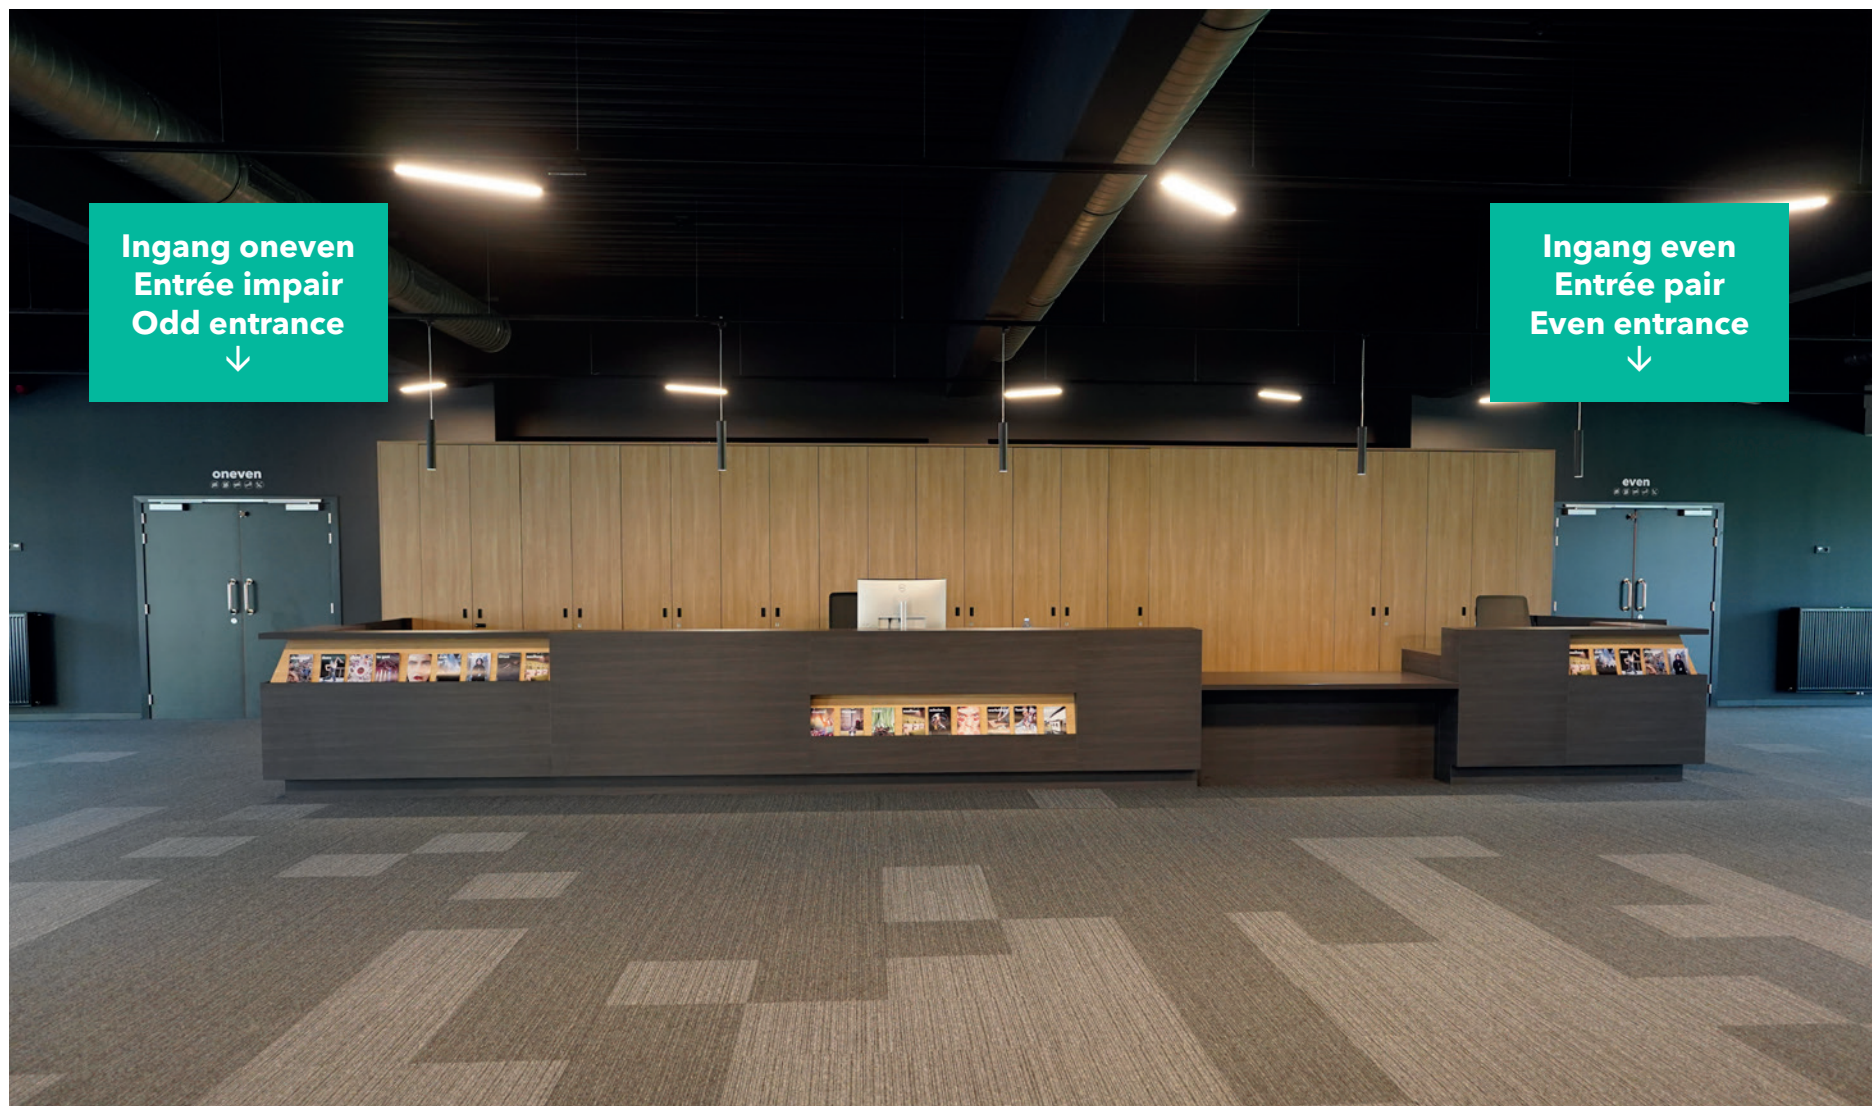

visuele voorbereiding

Préparation visuelle // Visual preparation

CC DE 
SCHAKEL

2024
25

Ingang // Entrée // Entrance

naar wc // aux toilettes // to the restroom →

Benedenverdieping richting wc // Rez-de-chaussée direction toilettes // Ground floor towards the restroom

Onthaalbalie // Réception // Reception desk

Ingang oneven
Entrée impair
Odd entrance
↓

Ingang even
Entrée pair
Even entrance
↓

Rolstoelplaats even // Emplacement pour fauteuil roulant pair // Even-numbered wheelchair space

Zicht op het podium // Vue sur la scène // View of the stage

Rolstoelplaats oneven // Emplacement pour fauteuil roulant impair // Odd-numbered wheelchair space

Zicht op het podium // Vue sur la scène // View of the stage