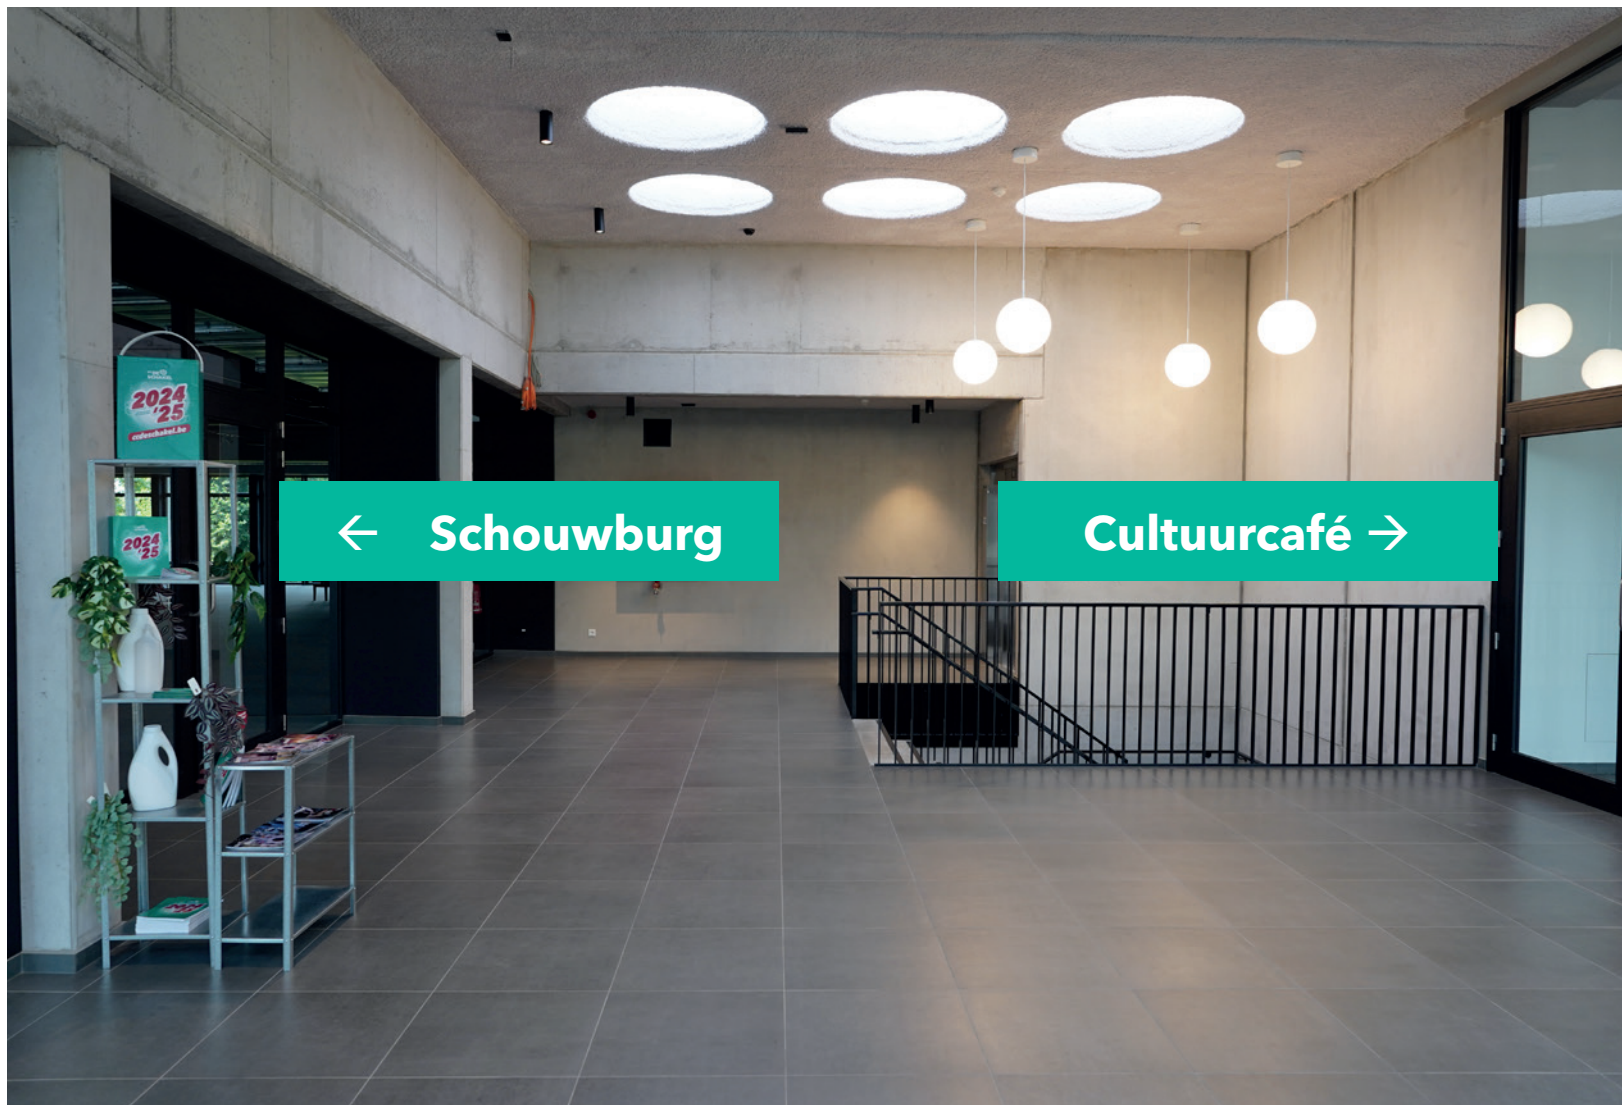

visuele voorbereiding

Préparation visuelle // Visual preparation

CC DE 
SCHAKEL

2024
25

Ingang // Entrée // Entrance

naar wc // aux toilettes // to the restroom →

Benedenverdieping richting wc // Rez-de-chaussée direction toilettes // Ground floor towards the restroom

Onthaalbalie // Réception // Reception desk

Ingang oneven
Entrée impair
Odd entrance
↓

Ingang even
Entrée pair
Even entrance
↓

Rolstoelplaats even // Emplacement pour fauteuil roulant pair // Even-numbered wheelchair space

Zicht op het podium // Vue sur la scène // View of the stage

Rolstoelplaats oneven // Emplacement pour fauteuil roulant impair // Odd-numbered wheelchair space

Zicht op het podium // Vue sur la scène // View of the stage