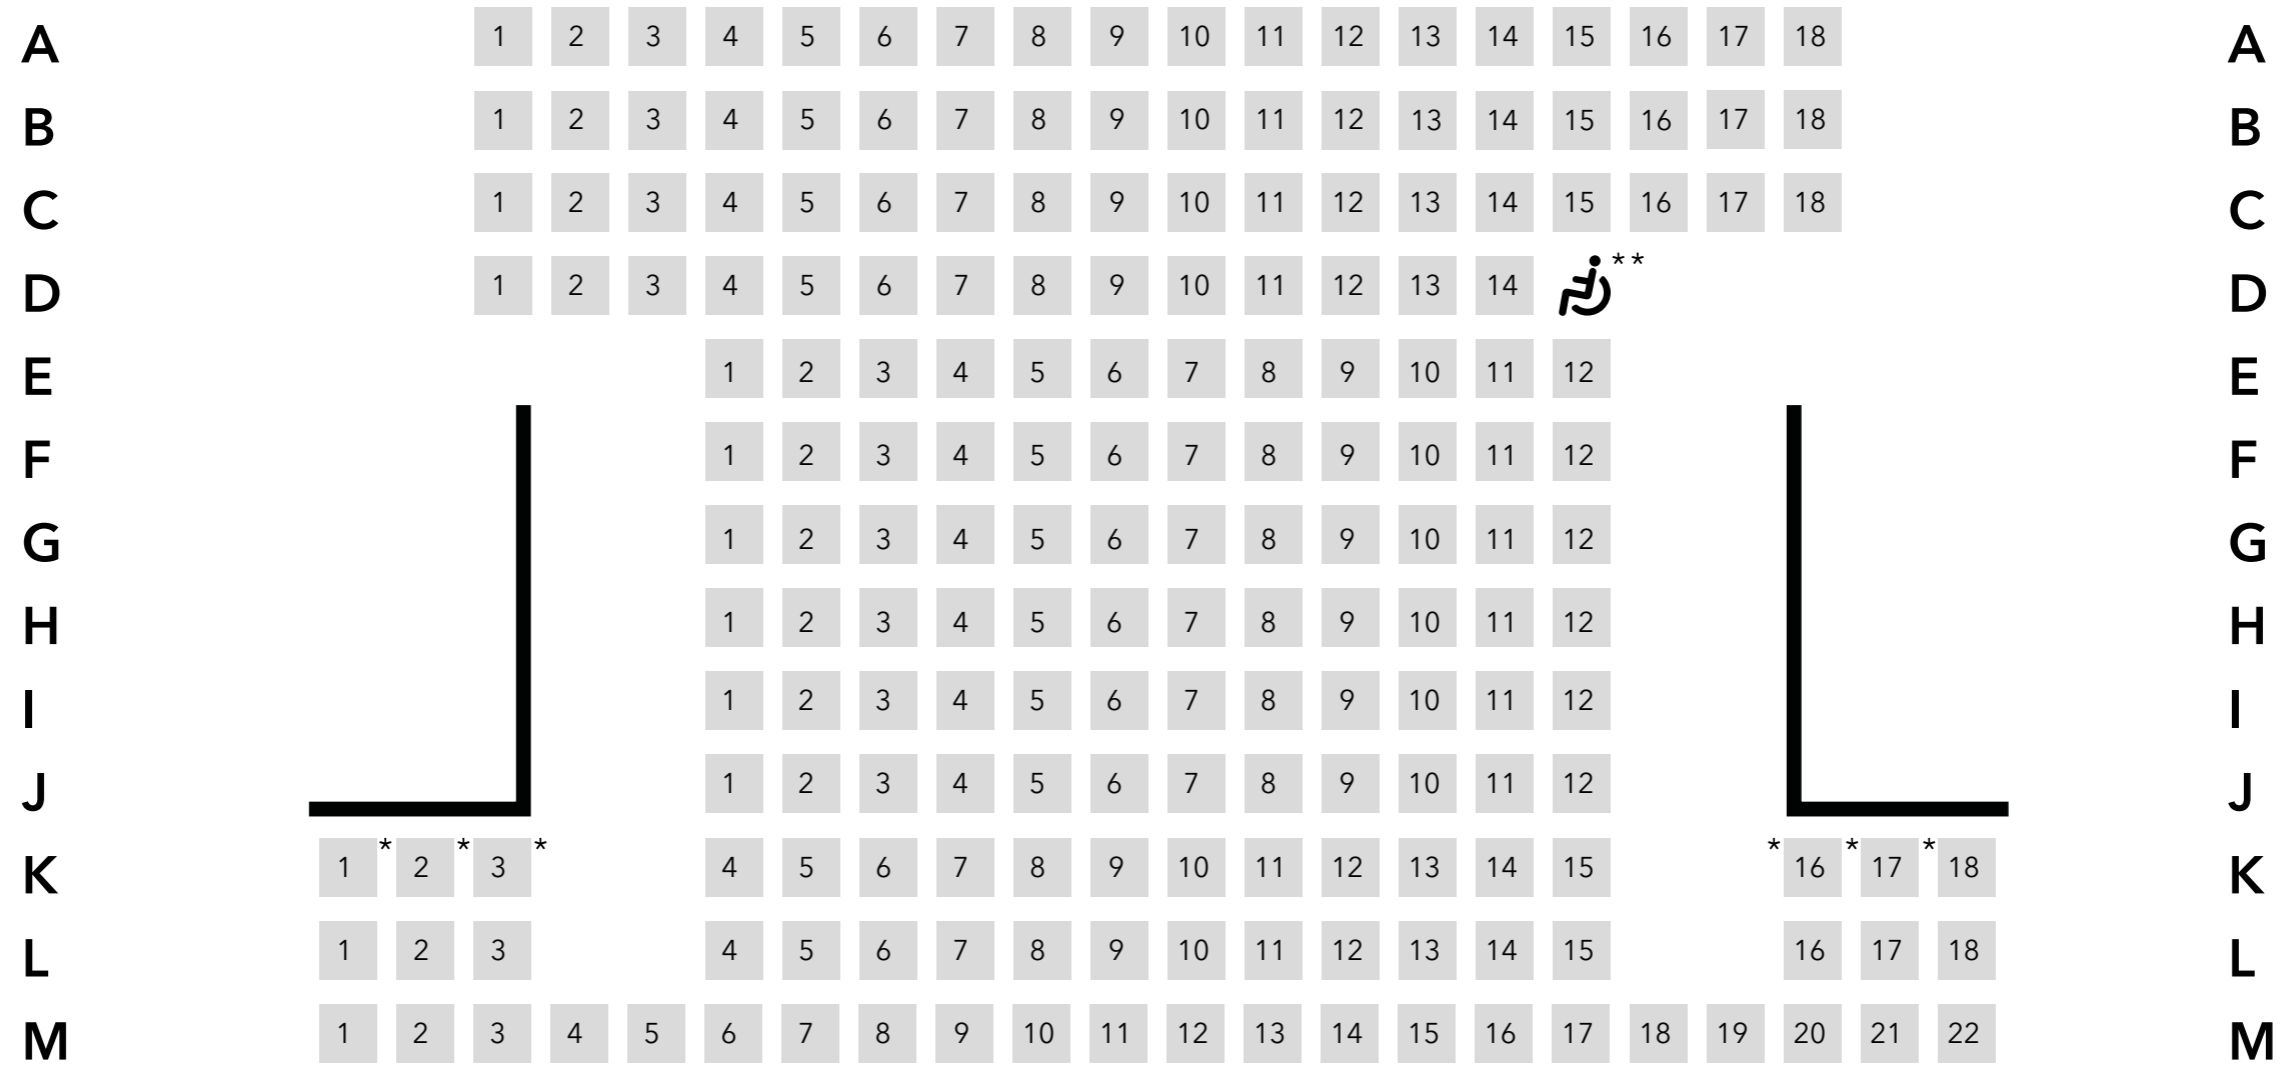

SCHERM

* Balustrade binnen de zichtlijn.
** Voor rolstoelplaatsen, bel 056 62 13 40